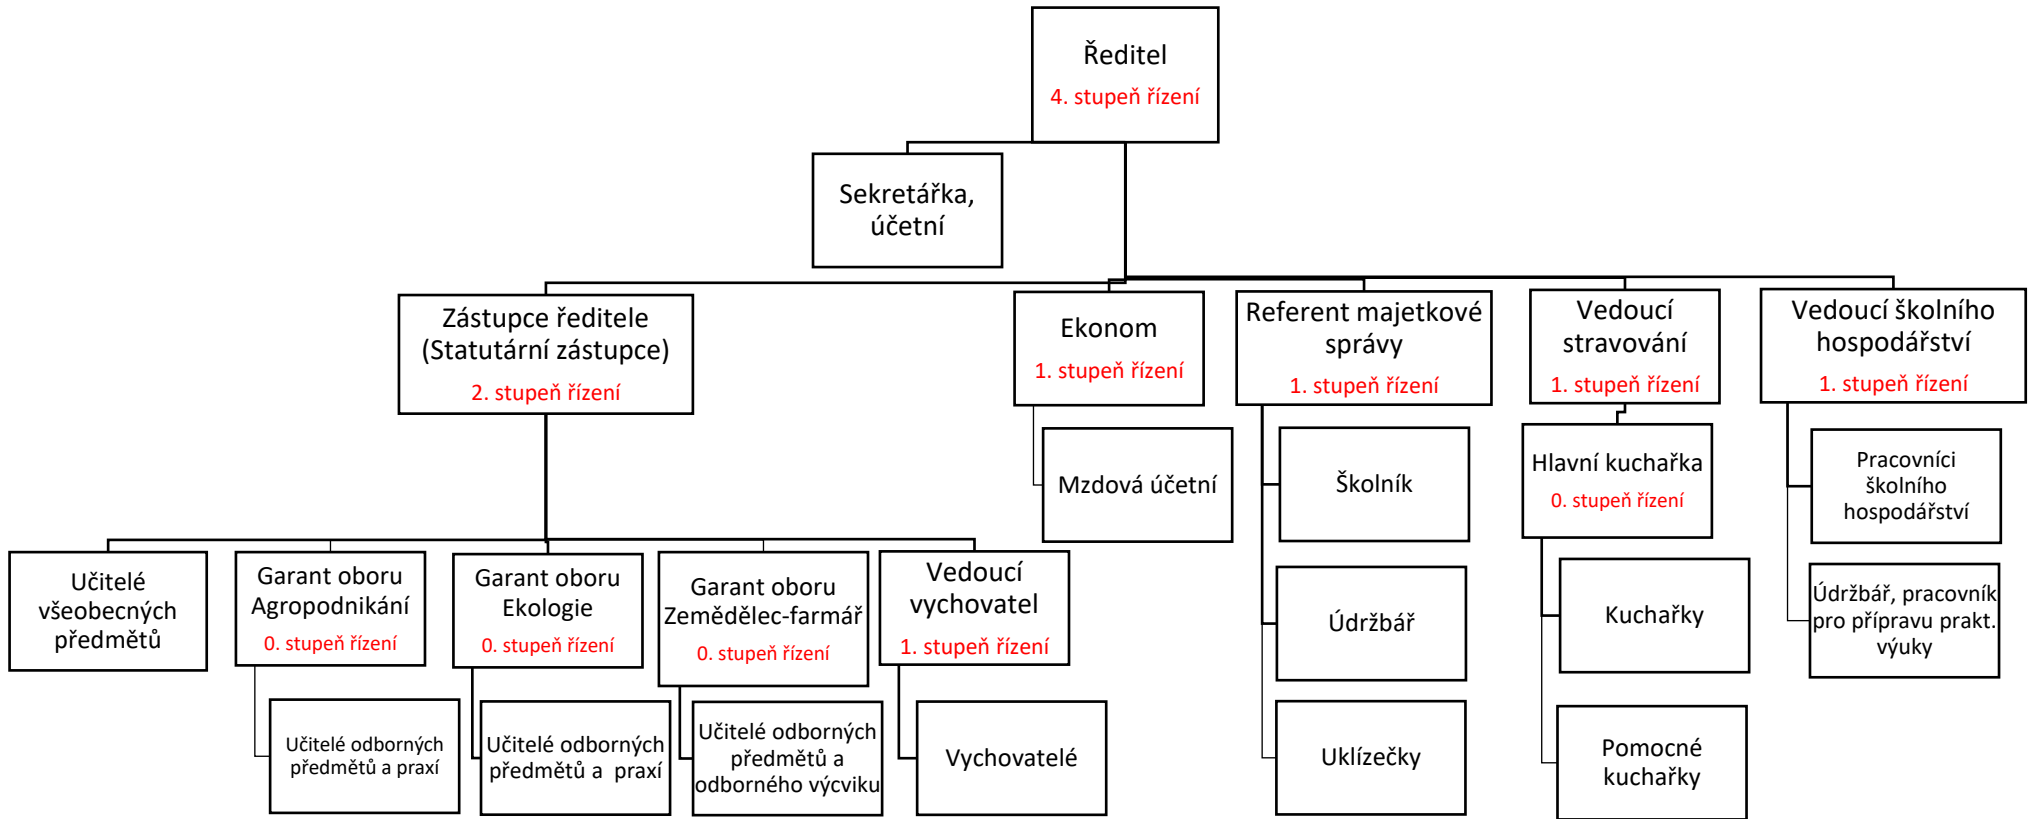

Organizační schéma

Střední škola zemědělská a přírodovědná Rožnov pod Radhoštěm

účinnost od 1. 9. 2024

V Rožnově pod Radhoštěm 21. 8. 2024

Mgr. Petra Kulišťáková
ředitelka školy